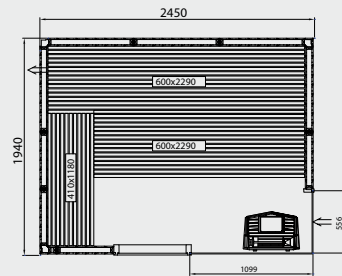

Evolve Plus GF

All the saunas have an external height of 2100 mm with the high floor frame (standard) and 2010 mm with the low floor frame.

E1712 PLUS GF

E1414 PLUS GF

E1717 PLUS GF

E1917 PLUS GF

E2217 PLUS GF

E1919 PLUS GF

E2219 PLUS GF

E2419 PLUS GF

E2719 PLUS GF

E2222 PLUS GF

E2422 PLUS GF

Evolve Plus GC

All the saunas have an external height of 2100 mm.

E1717 PLUS GC

E1917 PLUS GC

E2217 PLUS GC

E1919 PLUS GC

E2219 PLUS GC

E2419 PLUS GC

E2719 PLUS GC

E2222 PLUS GC