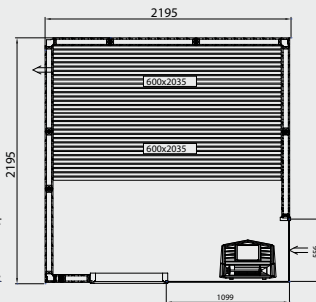

Evolve Plus GC

All the saunas have an external height of 2100 mm.