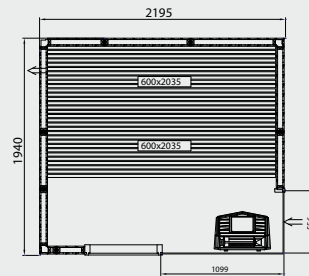

E2219 PLUS GC

E2222 PLUS GC