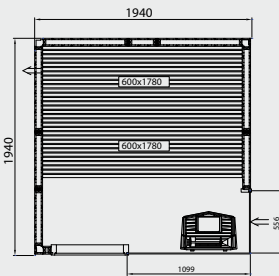

E1919 PLUS GF

E2219 PLUS GF

E2419 PLUS GF

E2719 PLUS GF

E2222 PLUS GF

E2422 PLUS GF

Evolve Plus GC

All the saunas have an external height of 2100 mm.

E1717 PLUS GC

E1917 PLUS GC

E2217 PLUS GC

E1919 PLUS GC

E2219 PLUS GC

E2419 PLUS GC

E2719 PLUS GC

E2222 PLUS GC